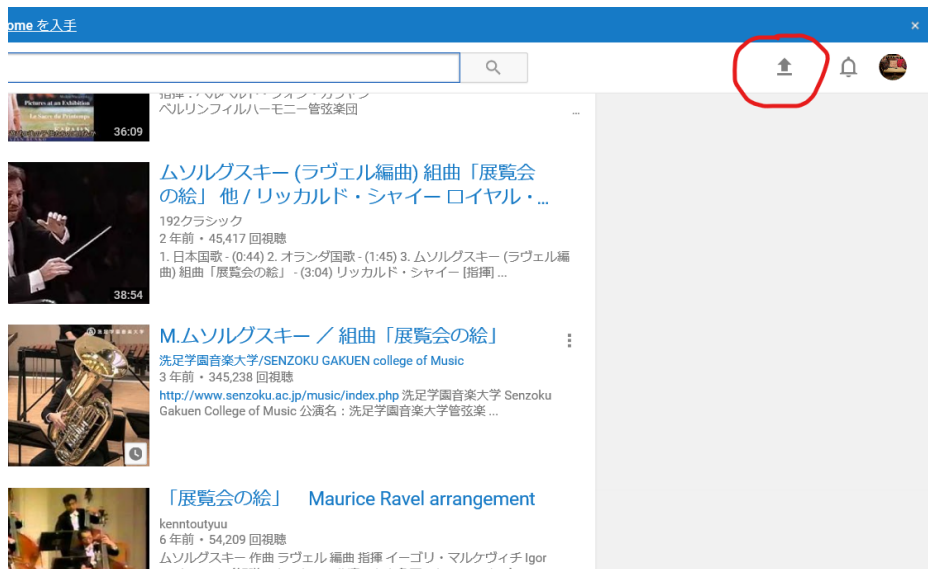

PIARA用 You tube に動画をアップする方法

1, Google アカウントを取得します。※「Google アカウント登録」で検索します。

名前、ユーザー名、パスワードなどを自分で設定していきます。

2, 取得した G-mai アドレスとパスワードを使い、You tube にログインします。

「ログイン」を押します。

取得した Google アカウントに登録しているメールアドレスの入力をしたのち「次へ」をクリック。

同様に、登録しているパスワードを入力していきます。

どちらも入力できると、You Tube にログインしている状態になります。

3. 右上の「↑」マークから動画アップロードページに移動します。

4. 画面中央の「アップロードするファイルを選択」の上の「↑」画像を押します。

5. 撮った動画を選ぶ画面になるので選択すると、アップロードが始まります。

6, 公開方法を「限定公開」へと変更します。

処理が完了しました