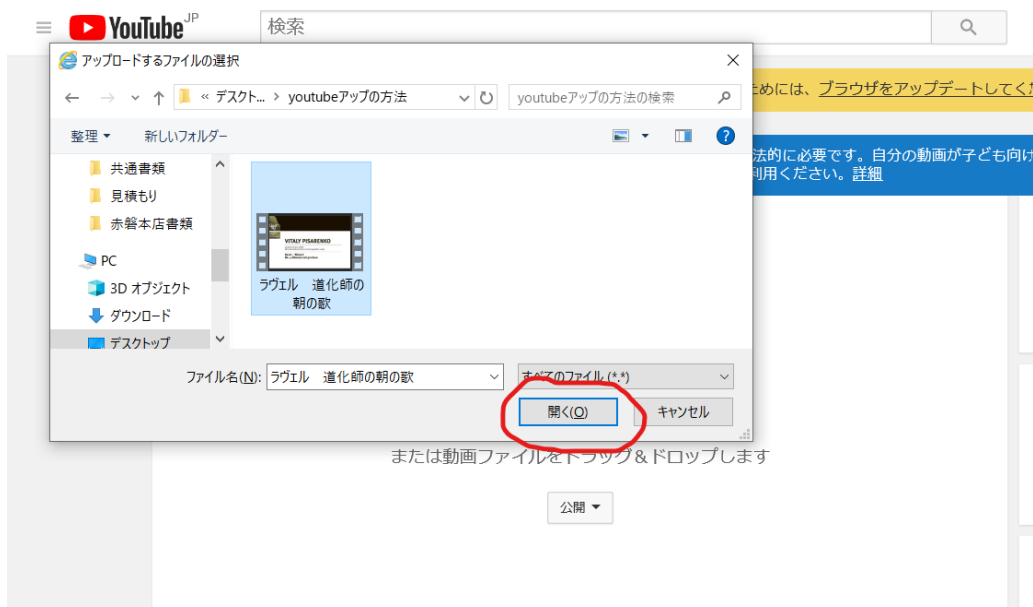

PIARA用 You tube に動画をアップする方法

1, Google アカウントを取得します。※「Google アカウント登録」で検索します。

名前、ユーザー名、パスワードなどを自分で設定していきます。

2, 取得した G-mai アドレスとパスワードを使い、You tube にログインします。

「ログイン」を押します。

取得した Google アカウントに登録しているメールアドレスの入力をしたのち「次へ」をクリック。

同様に、登録しているパスワードを入力していきます。

どちらも入力できると、You Tube にログインしている状態になります。

3. 右上の「↑」マークから動画アップロードページに移動します。

4. 画面中央の「アップロードするファイルを選択」の上の「↑」画像を押します。

5. 撮った動画を選ぶ画面になるので選択すると、アップロードが始まります。

6, 公開方法を「限定公開」へと変更します。

処理が完了しました