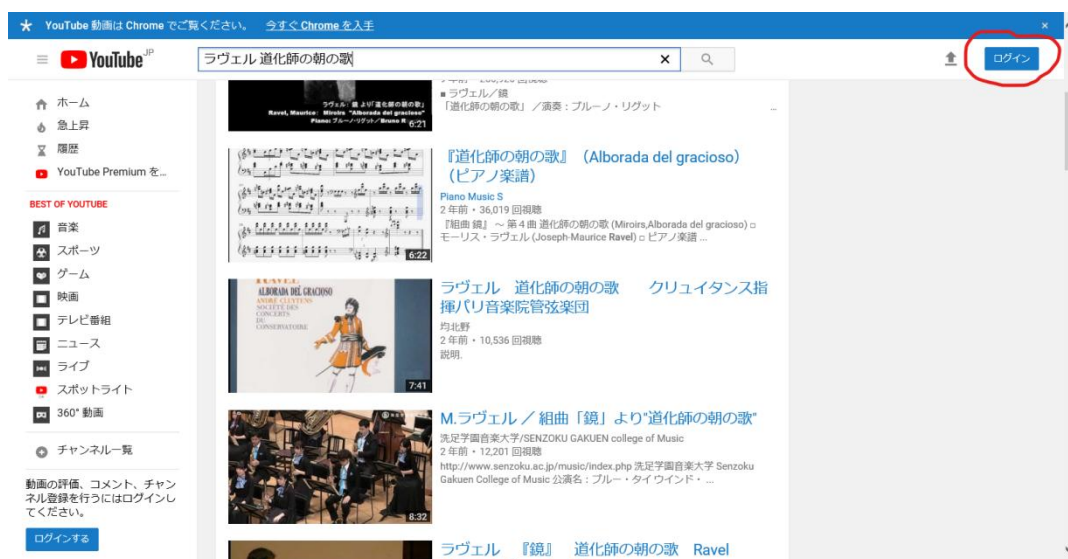

PIARA用 You tube に動画をアップする方法

1, Google アカウントを取得します。※「Google アカウント登録」で検索します。

名前、ユーザー名、パスワードなどを自分で設定していきます。

2, 取得した G-mai アドレスとパスワードを使い、You tube にログインします。

「ログイン」を押します。

取得した Google アカウントに登録しているメールアドレスの入力をしたのち「次へ」をクリック。

同様に、登録しているパスワードを入力していきます。

どちらも入力できると、You Tube にログインしている状態になります。

3. 右上の「↑」マークから動画アップロードページに移動します。

4. 画面中央の「アップロードするファイルを選択」の上の「↑」画像を押します。

5. 撮った動画を選ぶ画面になるので選択すると、アップロードが始まります。

6, 公開方法を「限定公開」へと変更します。

処理が完了しました