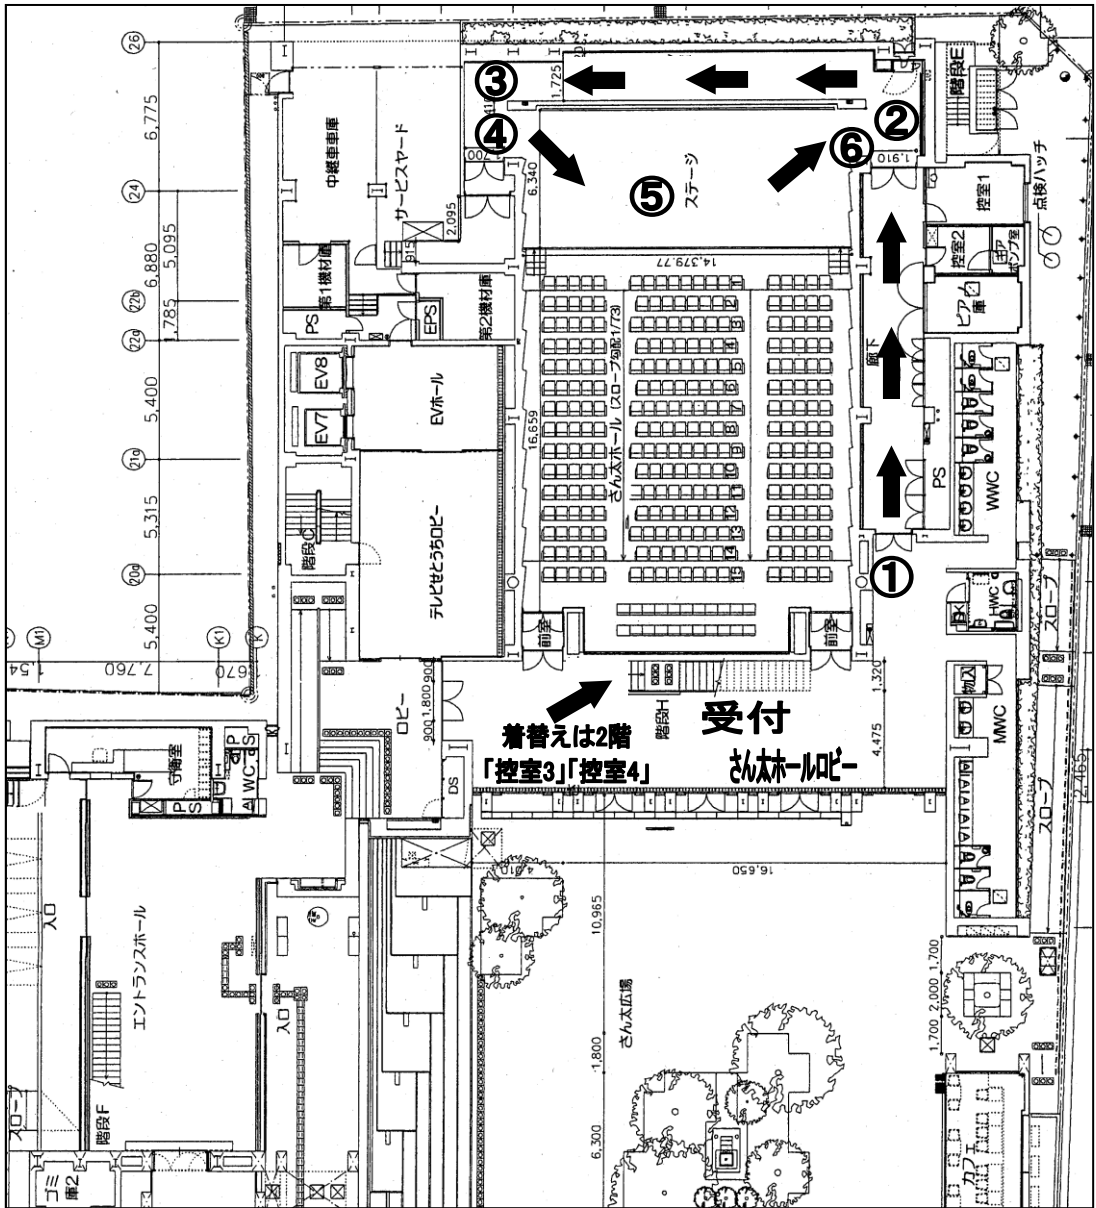

審査結果発表

2021年2月3日(水) ウェブサイト及び郵便発送

ピアラピアノコンクール本部ウェブサイト

https://toyo-piano.co.jp/piara_new/

さん太ホール会場案内図

※ご自分の演奏の**5番前**になりましたら、マスク着用のまま

- ①客席から見て右側の廊下を通して
- ②ステージ右側袖に一旦来てください。
- ③スタッフの案内でステージ左側袖にご案内いたします。
- ④ステージ左袖のマスク置き場でマスクを外し消毒をしてください。
- ⑤お名前が呼ばれたらステージに出て**まずおじぎ**をして演奏し、
演奏が終わってから**もう一度おじぎ**をして
- ⑥最初のステージ右側袖から荷物を取って客席へ戻ってください。
演奏終了後はご自由にお帰りください。

※着替えが必要な場合は、さん太ホールロビー(ホワイエ)の階段から2階へ上って、「控室3」と「控室4」を使用してください。着替えが終わりましたら、速やかに部屋を空けてください。