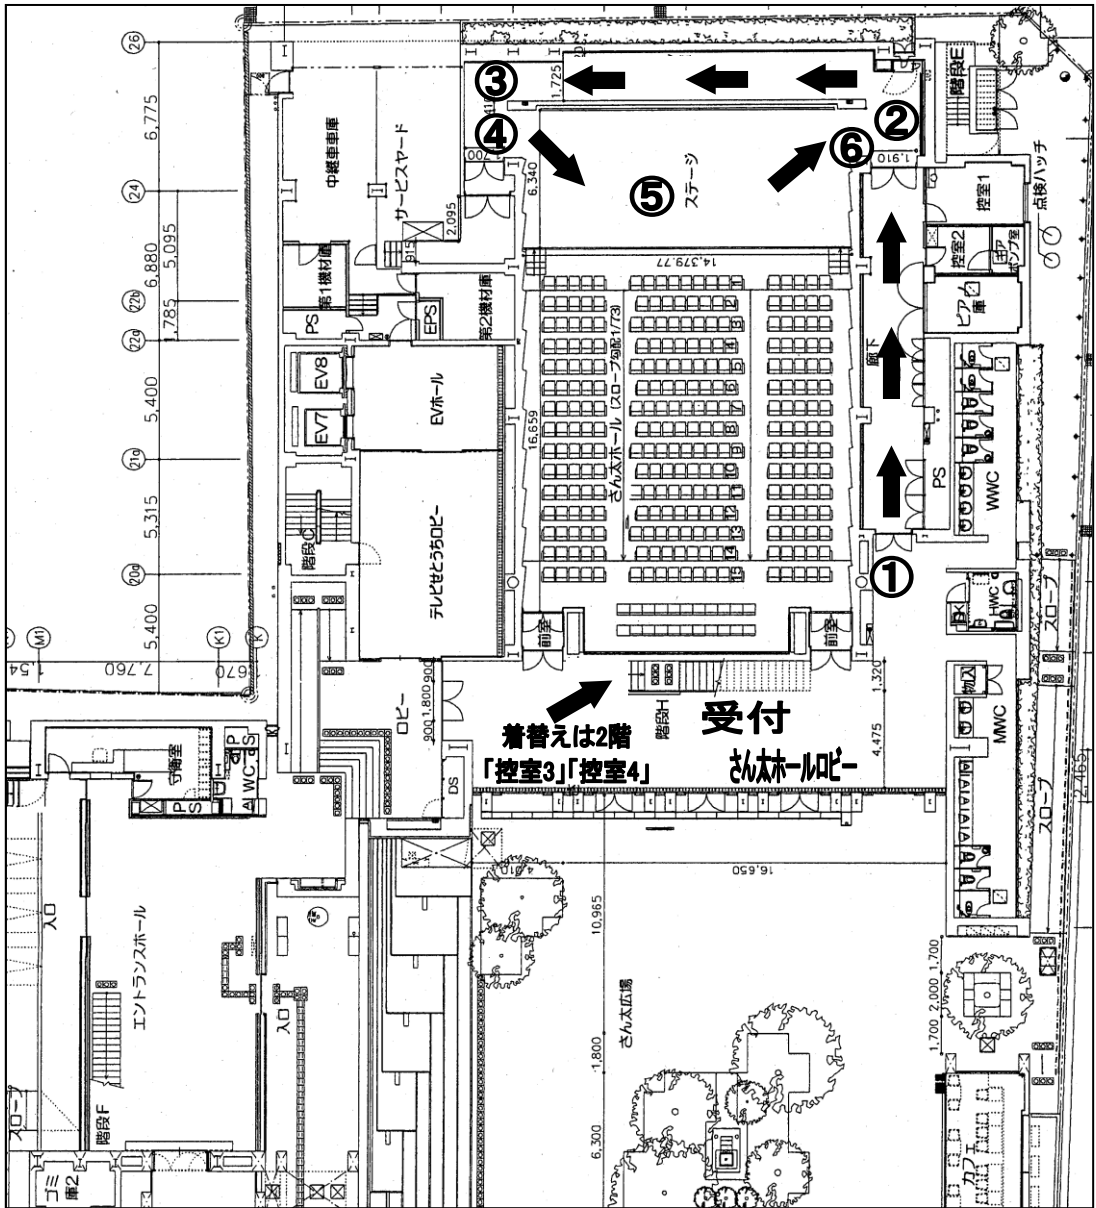

審査結果発表

2022年2月3日(木) ウェブサイト及び郵便発送

ピアラピアノコンクール本部ウェブサイト

https://toyo-piano.co.jp/piara_new/

さん太ホール会場案内図

※ご自分の演奏の5番前になりましたら、マスク着用のまま

- ①客席から見て右側の廊下を通して
- ②ステージ右側袖に一旦来てください。
- ③スタッフの案内でステージ左側袖にご案内いたします。
- ④ステージ左袖のマスク置き場でマスクを外し消毒をしてください。
- ⑤お名前が呼ばれたらステージに出てまずおじぎをして演奏し、
演奏が終わってからもう一度おじぎをして
- ⑥最初のステージ右側袖から荷物を取って客席へ戻ってください。
演奏終了後はご自由にお帰りください。

※着替えが必要な場合は、さん太ホールロビー(ホワイエ)の階段から2階へ上って、「控室3」と「控室4」を使用してください。着替えが終わりましたら、速やかに部屋を空けてください。